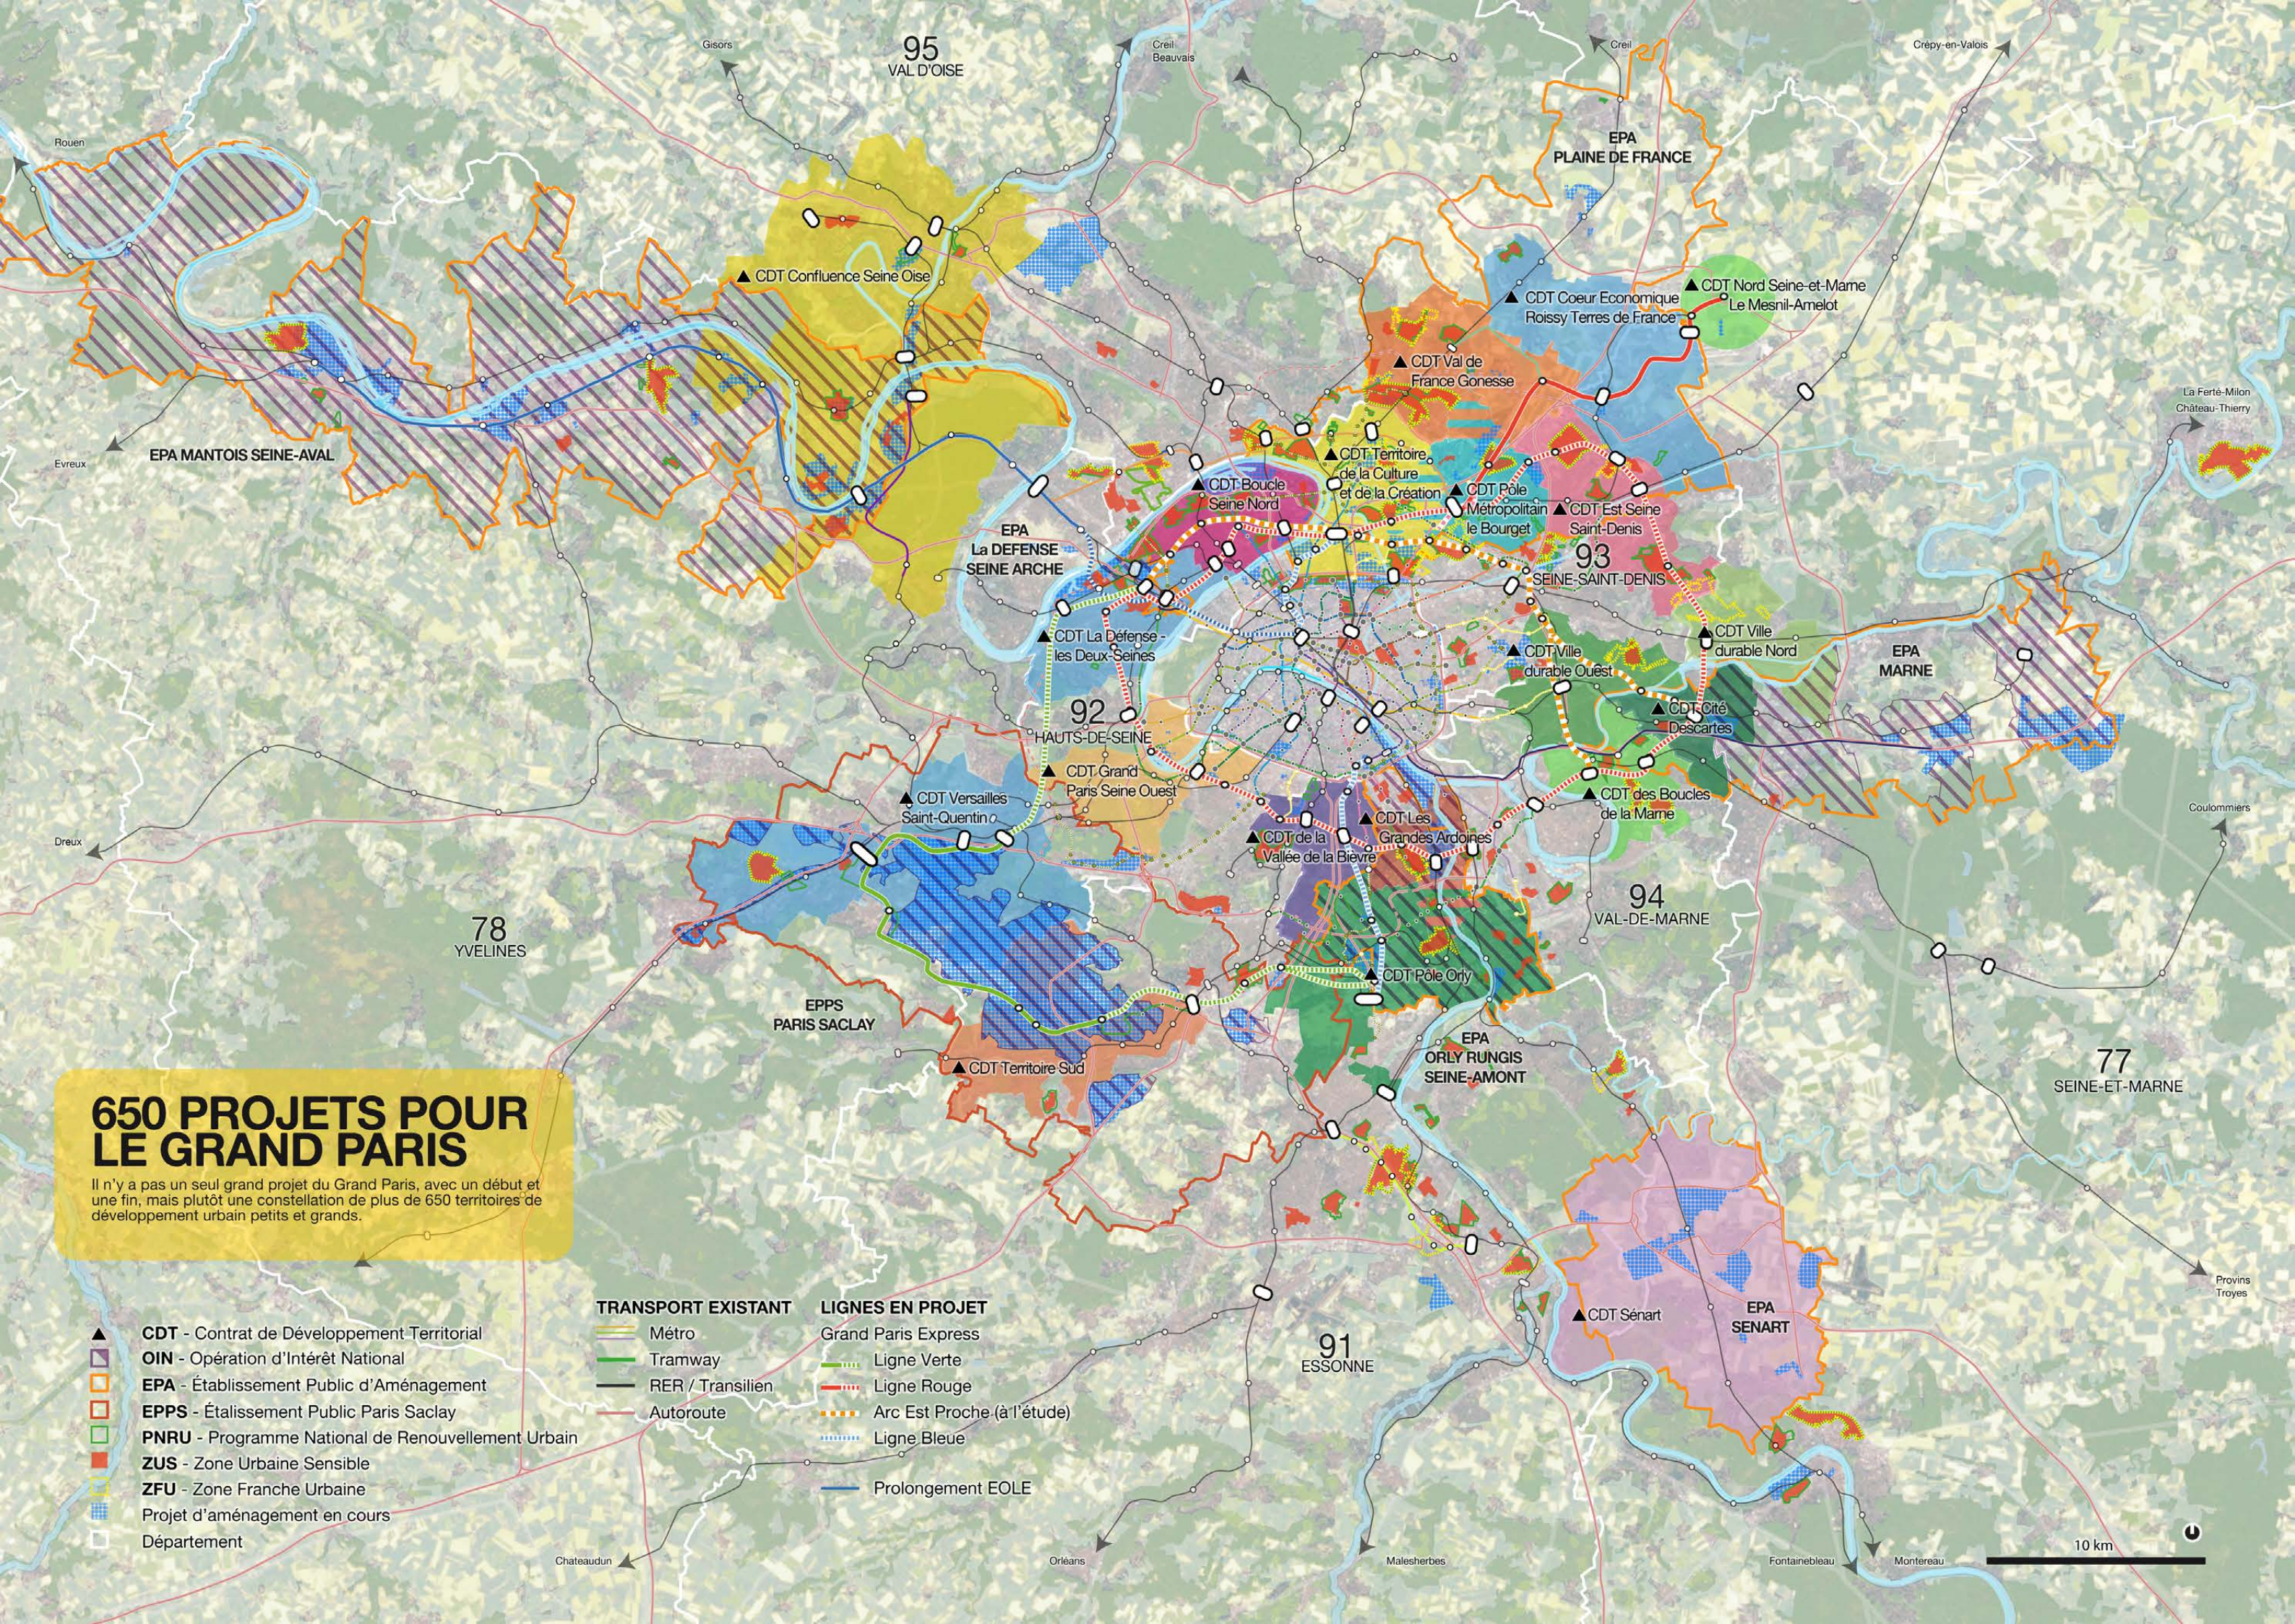

650 PROJETS POUR LE GRAND PARIS

Il n'y a pas un seul grand projet du Grand Paris, avec un début et une fin, mais plutôt une constellation de plus de 650 territoires de développement urbain petits et grands.

- ▲ CDT - Contrat de Développement Territorial
- ▭ OIN - Opération d'Intérêt National
- ▭ EPA - Établissement Public d'Aménagement
- ▭ EPPS - Établissement Public Paris Saclay
- ▭ PNRU - Programme National de Renouvellement Urbain
- ▭ ZUS - Zone Urbaine Sensible
- ▭ ZFU - Zone Franche Urbaine
- ▭ Projet d'aménagement en cours
- ▭ Département

- | TRANSPORT EXISTANT | LIGNES EN PROJET |
|--------------------|----------------------------|
| Métro | Grand Paris Express |
| Tramway | Ligne Verte |
| RER / Transilien | Ligne Rouge |
| Autoroute | Arc Est Proche (à l'étude) |
| | Ligne Bleue |
| | Prolongement EOLE |

10 km